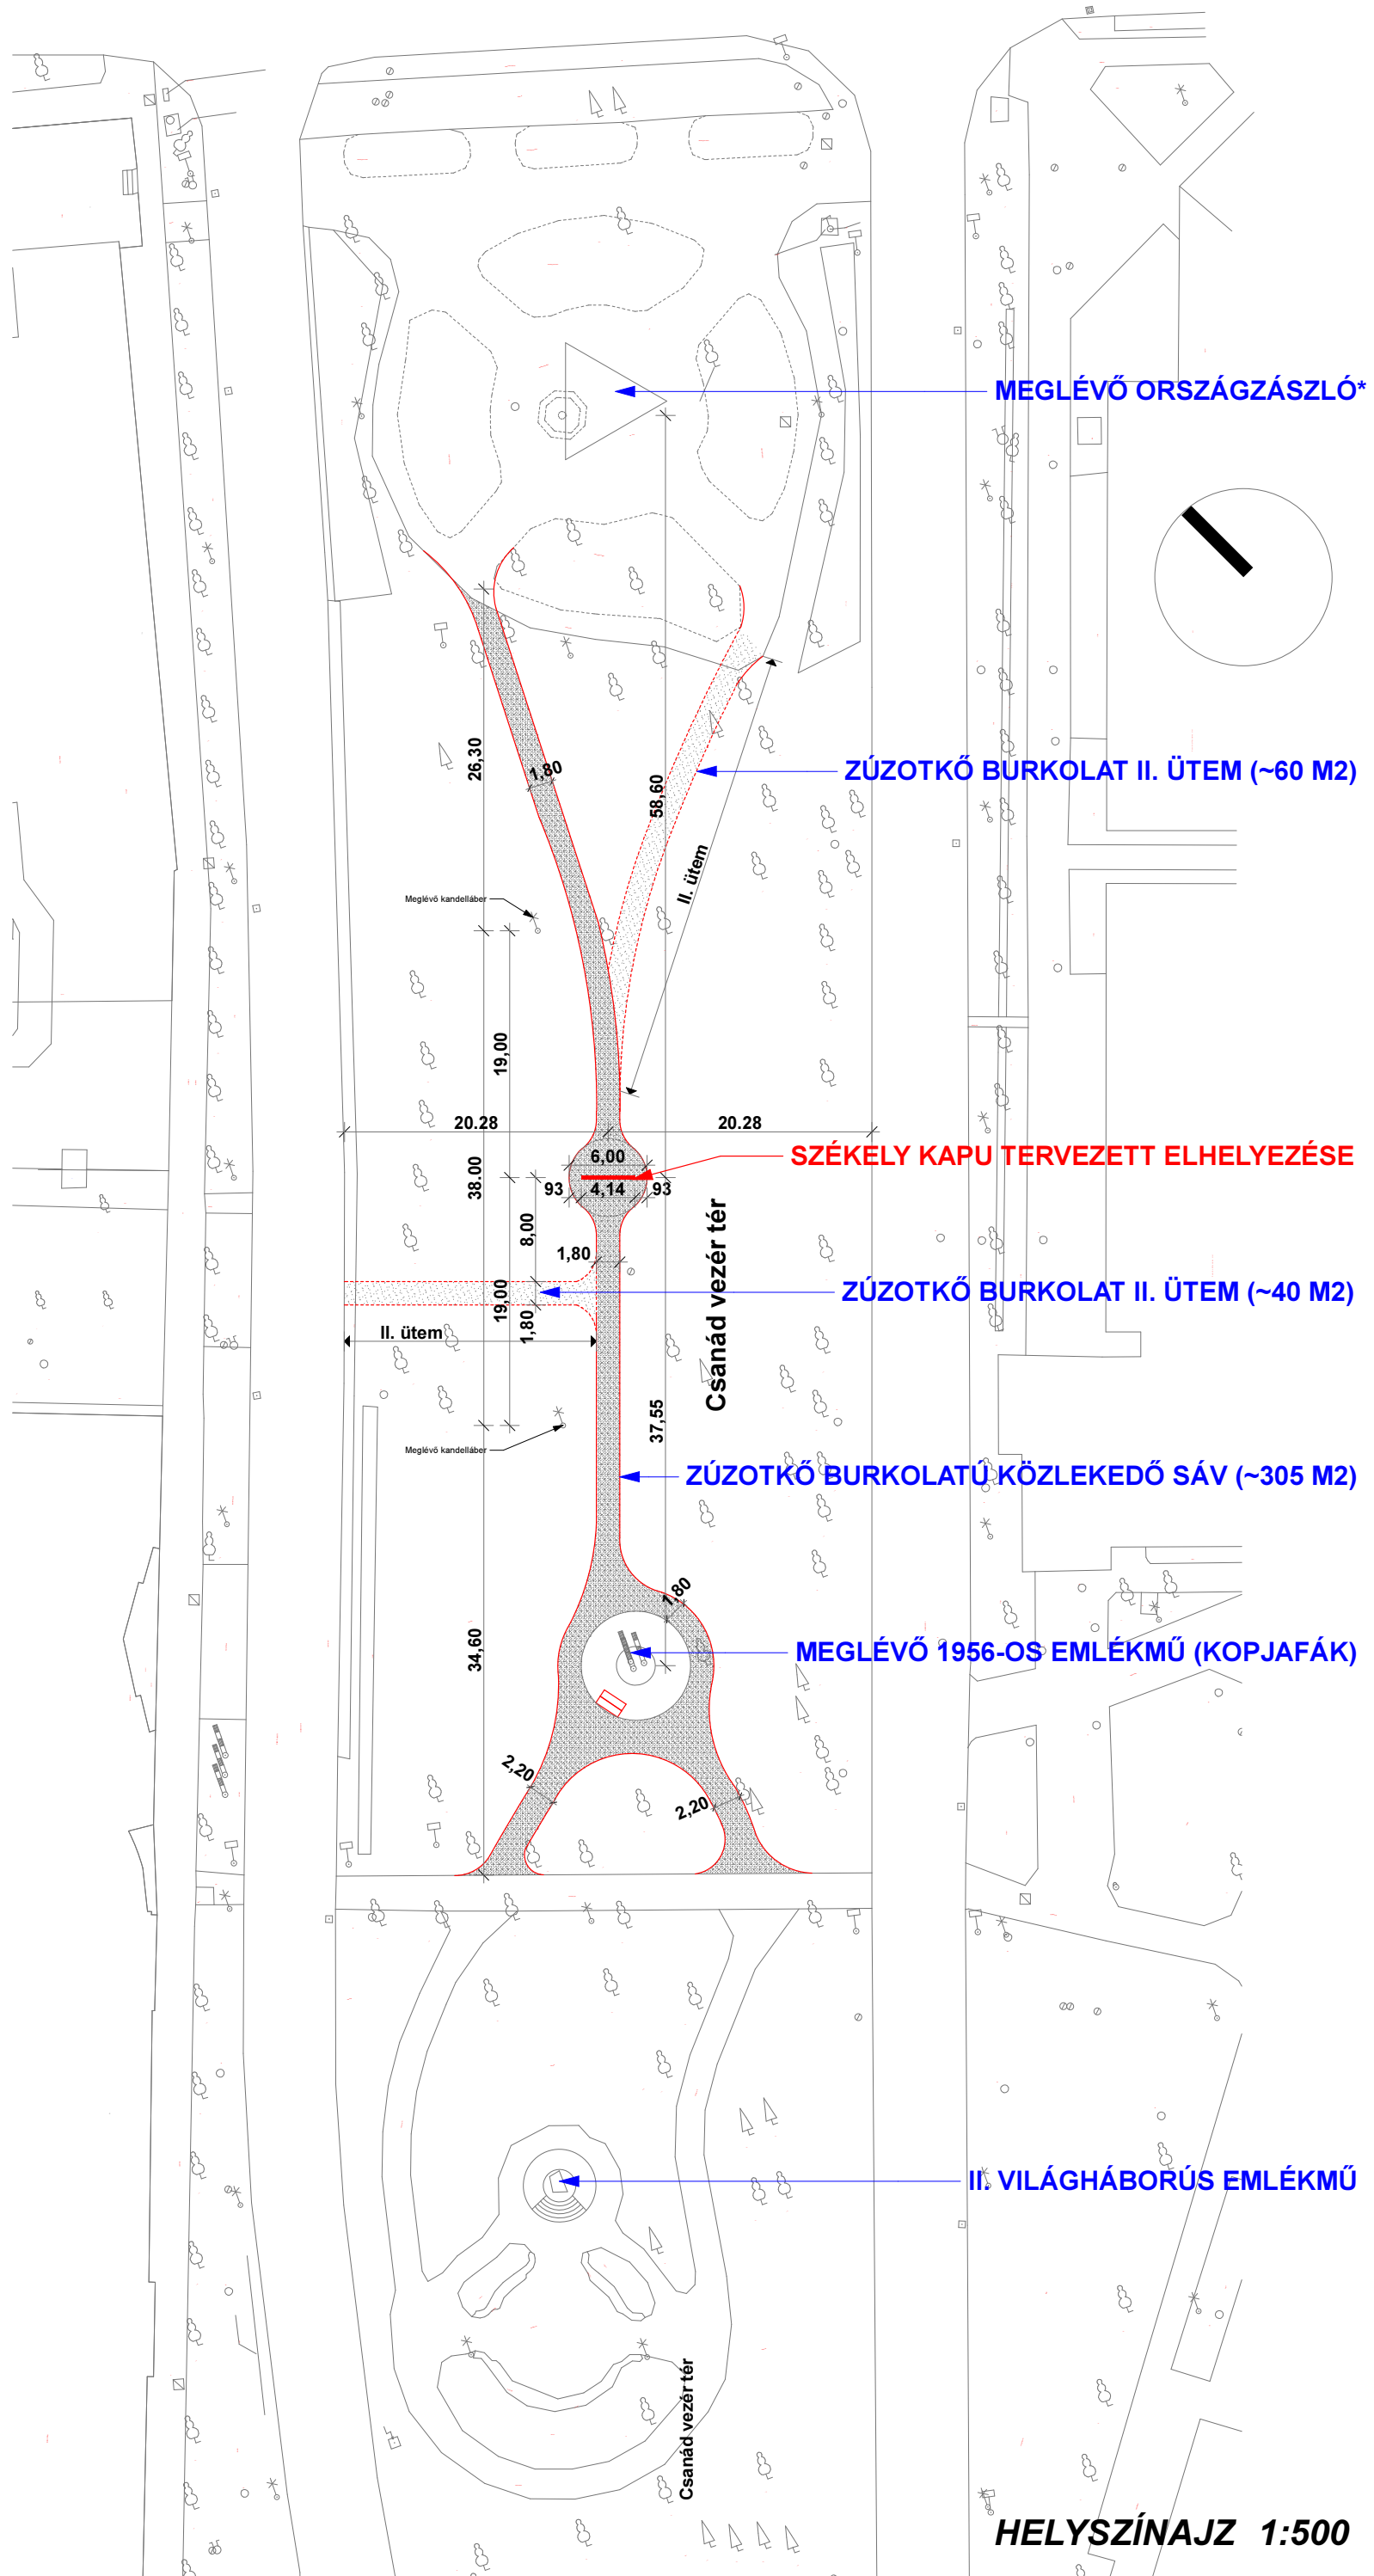

SZÉKELY KAPU TERVEZETT TELEPÍTÉSI HELYE  
MAKÓ - CSANÁD VEZÉR TÉR

HELYSZÍNAJZ 1:500