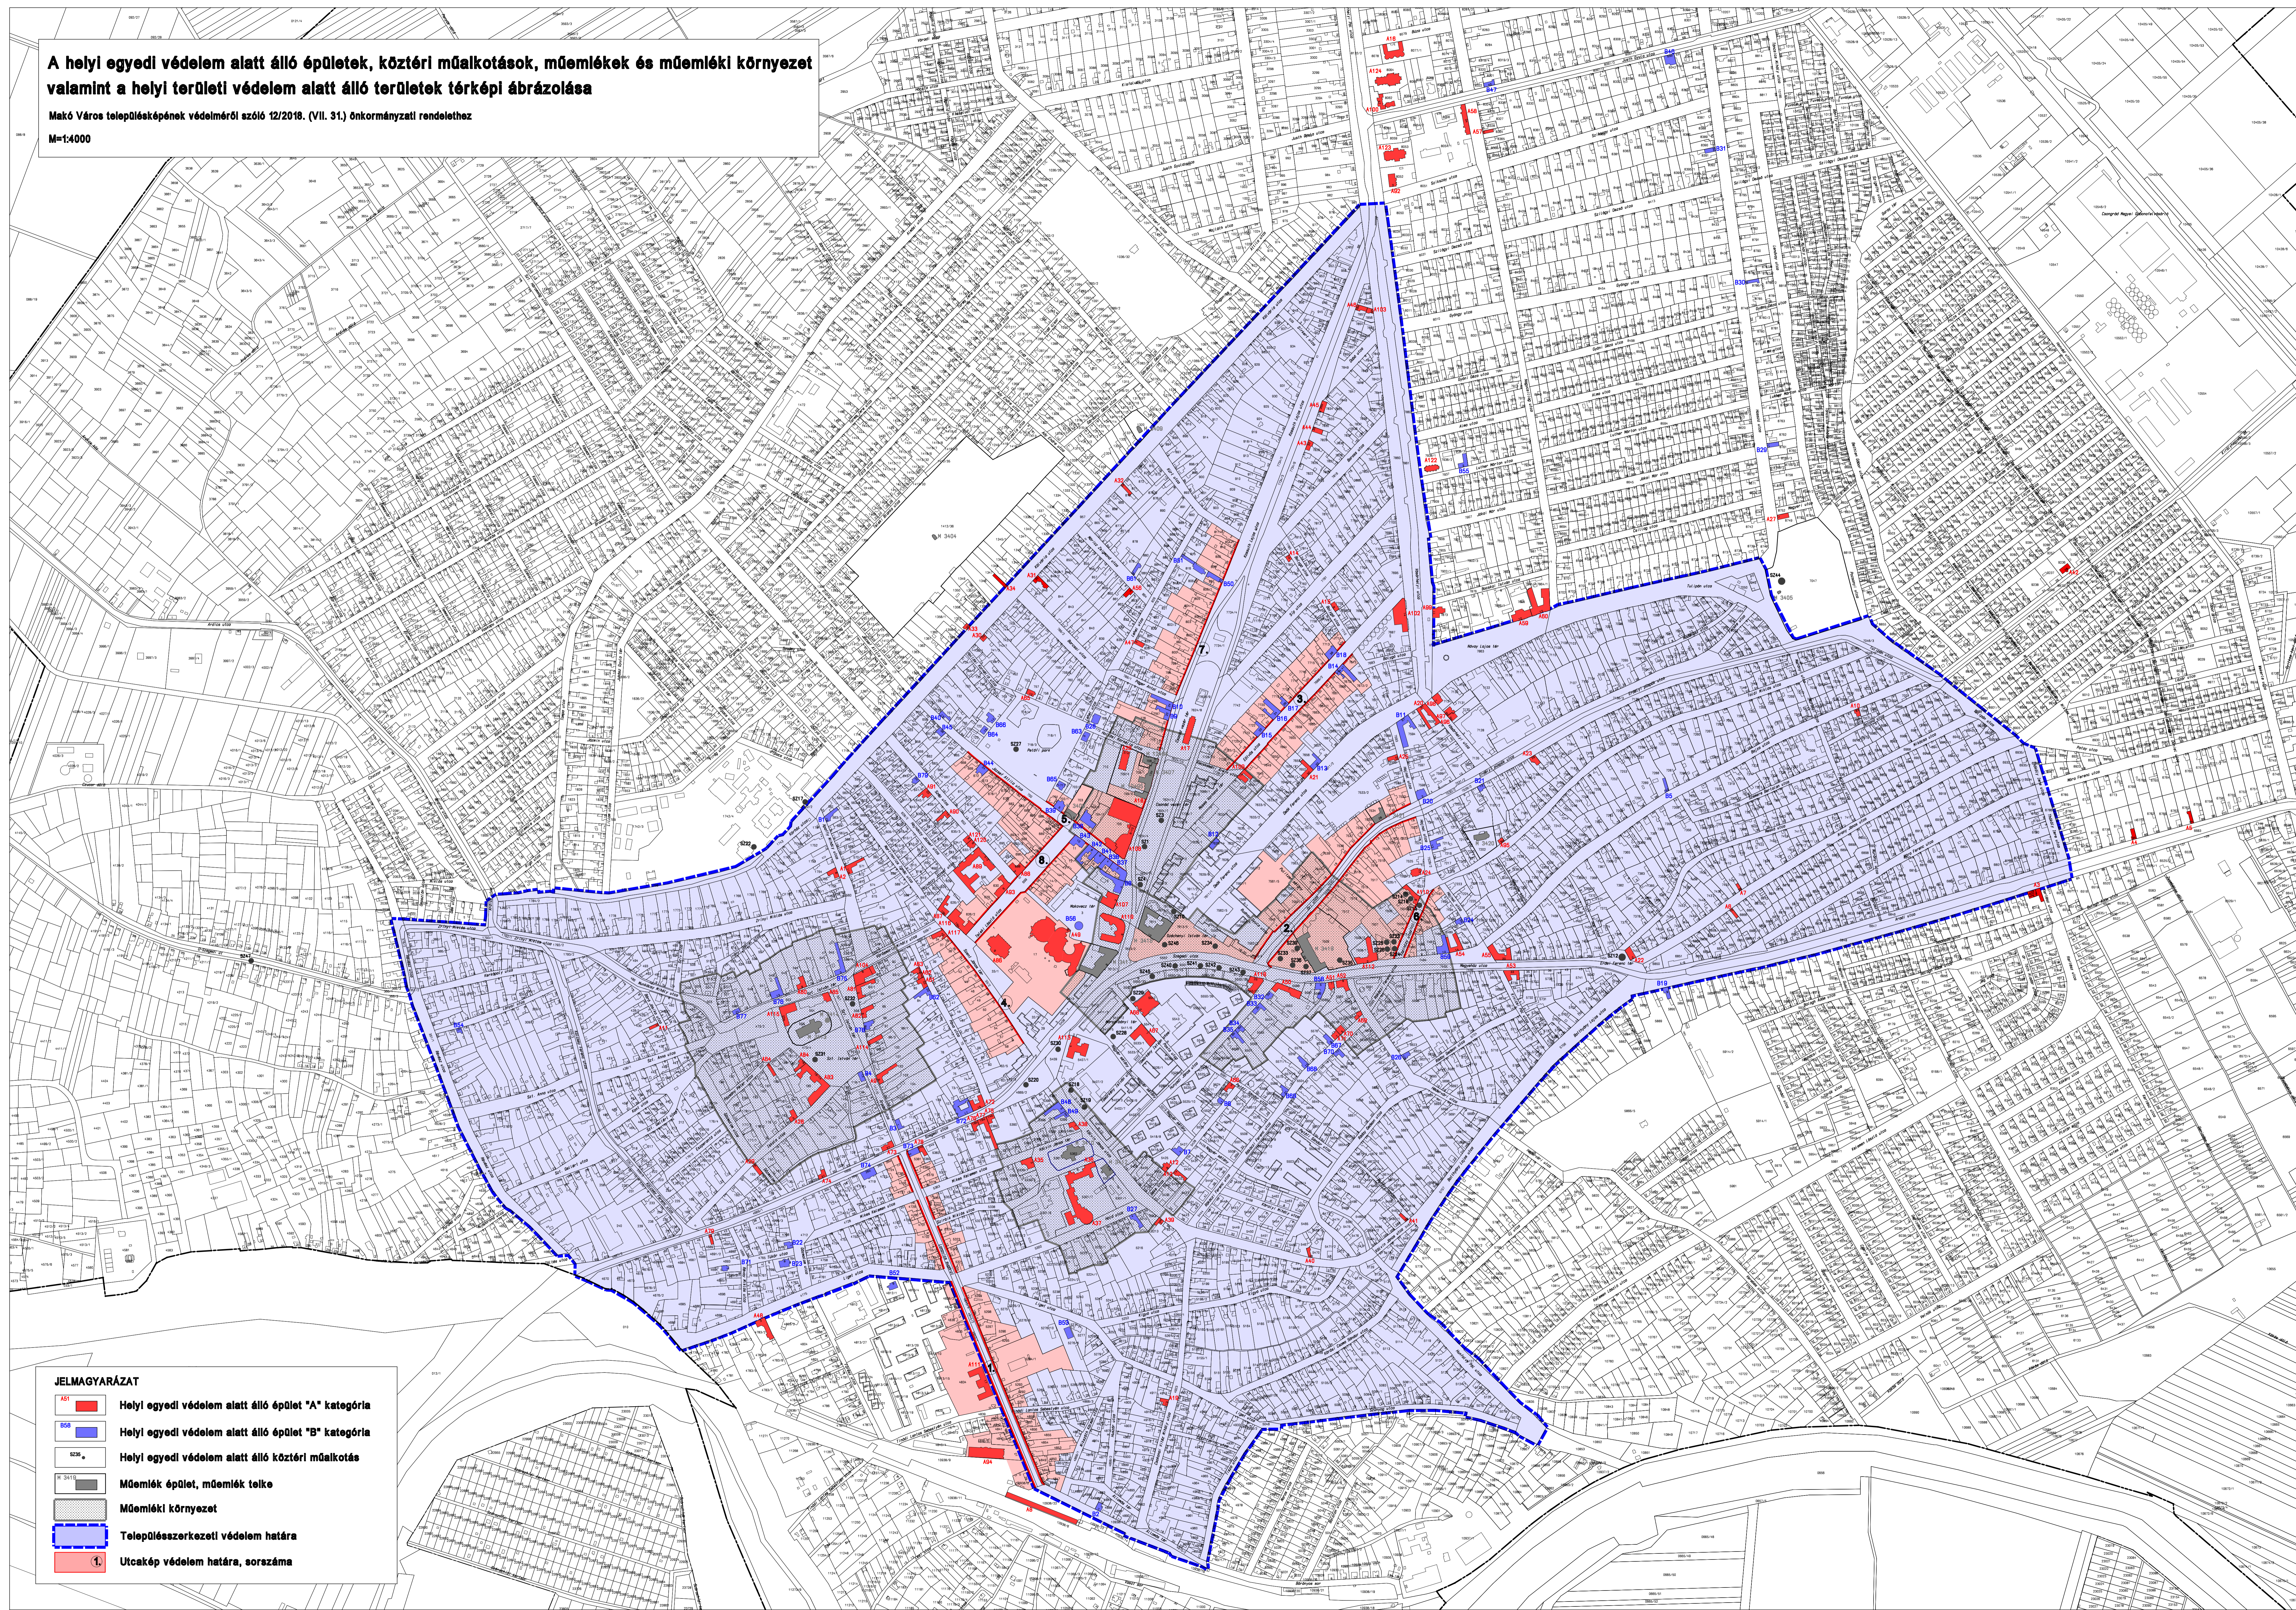

**A helyi egyedi védelem alatt álló épületek, köztéri műalkotások, műemlékek és műemléki környezet valamint a helyi területi védelem alatt álló területek térképi ábrázolása**

Makó Város településképzékének védelméről szóló 12/2018. (VII. 31.) önkormányzati rendelethez

M=1:4000

- JELMAGYARÁZAT**
- **A11** Helyi egyedi védelem alatt álló épület "A" kategória
  - **B08** Helyi egyedi védelem alatt álló épület "B" kategória
  - **S238** Helyi egyedi védelem alatt álló köztéri műalkotás
  - M 0418** Műemlék épület, műemlék telke
  - Műemléki környezet
  - Településszerkezeti védelem határa
  - 1** Utcakép védelem határa, sorszáma