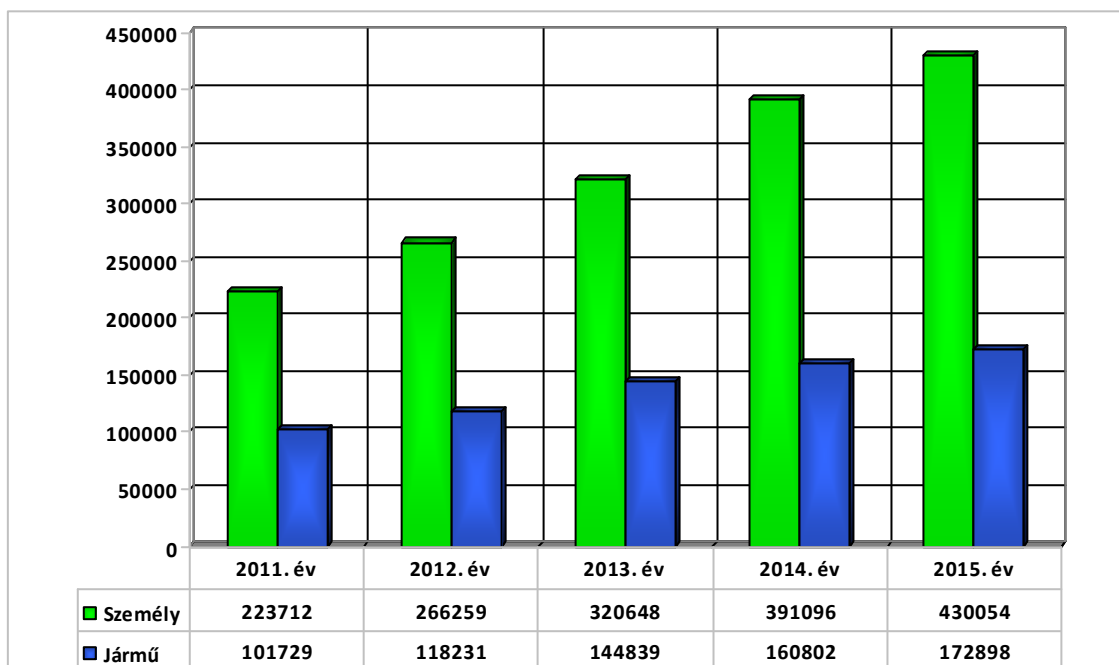

## Mellékletek

Kiszombor HRK Tiszasziget határátkelőhely forgalmi adatai 2011. év és 2015. év között

Kiszombor HRK Kiszombor határátkelőhely forgalmi adatai 2011. év és 2015. év között

Kiszombor HRK Kiszombor határátkelőhely tehergépjármű és busz forgalmi adatai 2011. év és 2015. év között

Kiszombor HRK illetékességi területén embercsempész elfogások adatai 2011. év és 2015. év között

**Kiszombor HRK illetékességi területén tiltott határátlépés elfogásainak adatai 2011. év és 2015. év között**