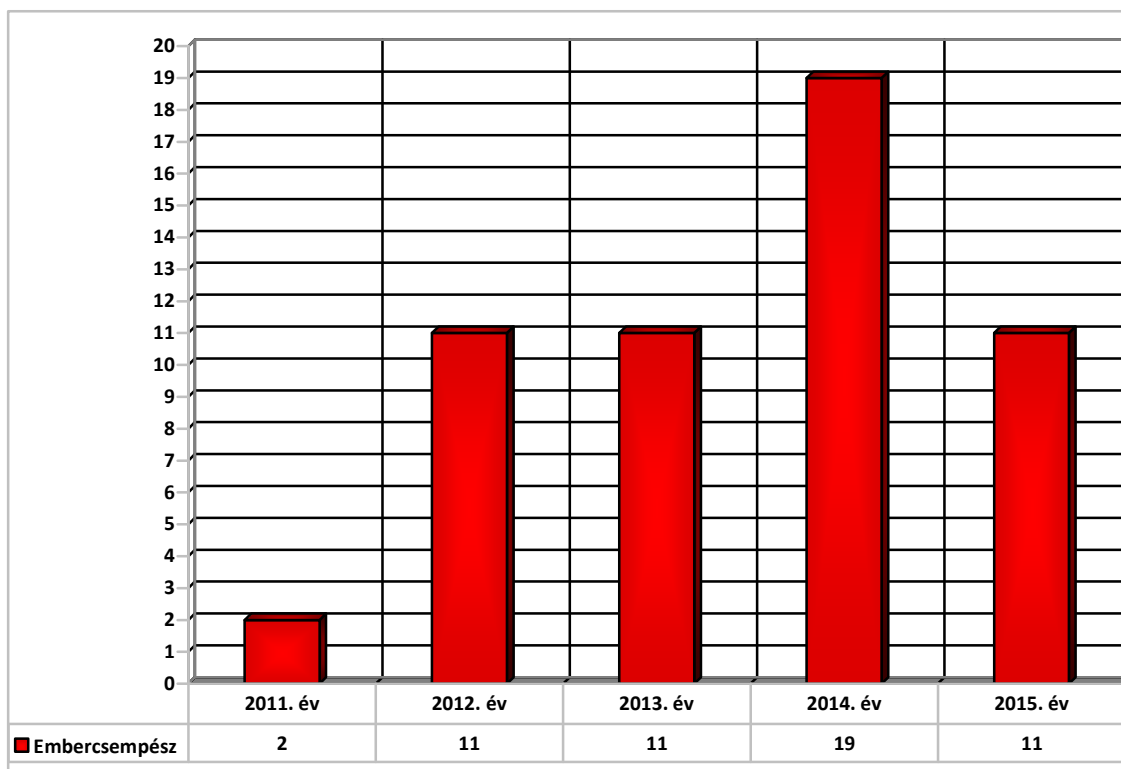

## Mellékletek

Kiszombor HRK Tiszasziget határátkelőhely forgalmi adatai 2011. év és 2015. év között

Kiszombor HRK Kiszombor határátkelőhely forgalmi adatai 2011. év és 2015. év között

Kiszombor HRK Kiszombor határátkelőhely tehergépjármű és busz forgalmi adatai 2011. év és 2015. év között

Kiszombor HRK illetékességi területén embercsempész elfogások adatai 2011. év és 2015. év között

**Kiszombor HRK illetékességi területén tiltott határátlépés elfogásainak adatai 2011. év és 2015. év között**