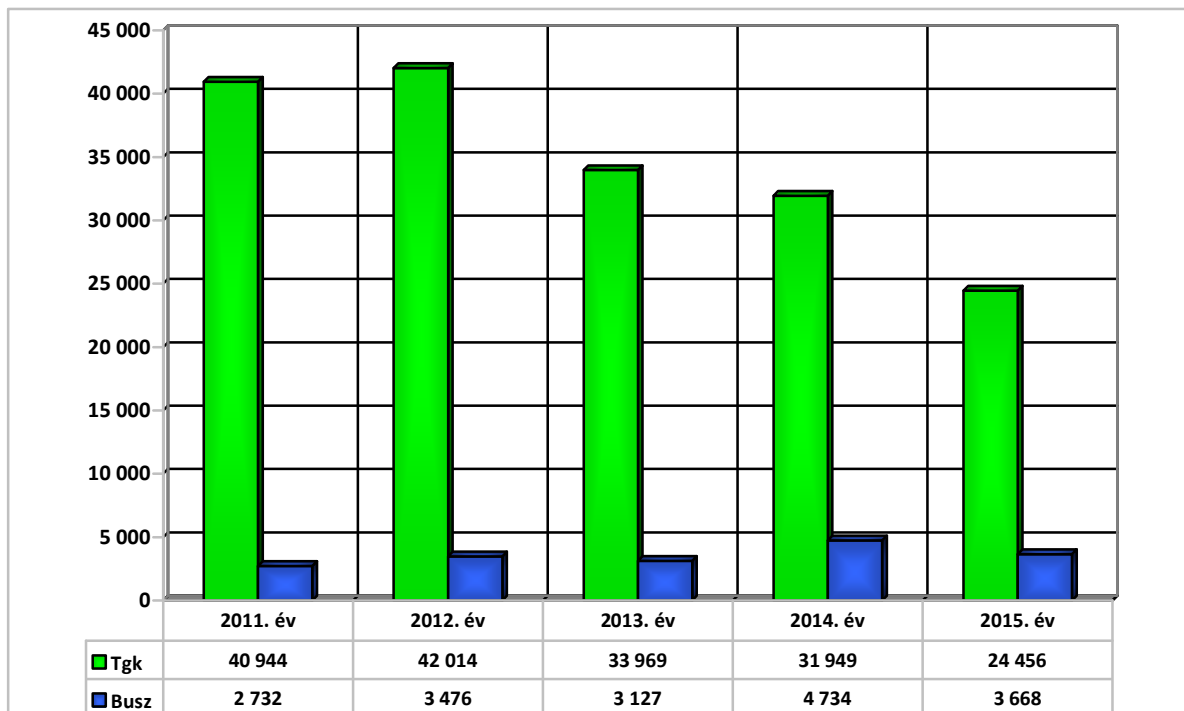

## Mellékletek

Kiszombor HRK Tiszasziget határátkelőhely forgalmi adatai 2011. év és 2015. év között

Kiszombor HRK Kiszombor határátkelőhely forgalmi adatai 2011. év és 2015. év között

Kiszombor HRK Kiszombor határátkelőhely tehergépjármű és busz forgalmi adatai 2011. év és 2015. év között

Kiszombor HRK illetékességi területén embercsempész elfogások adatai 2011. év és 2015. év között

**Kiszombor HRK illetékességi területén tiltott határátlépés elfogásainak adatai 2011. év és 2015. év között**