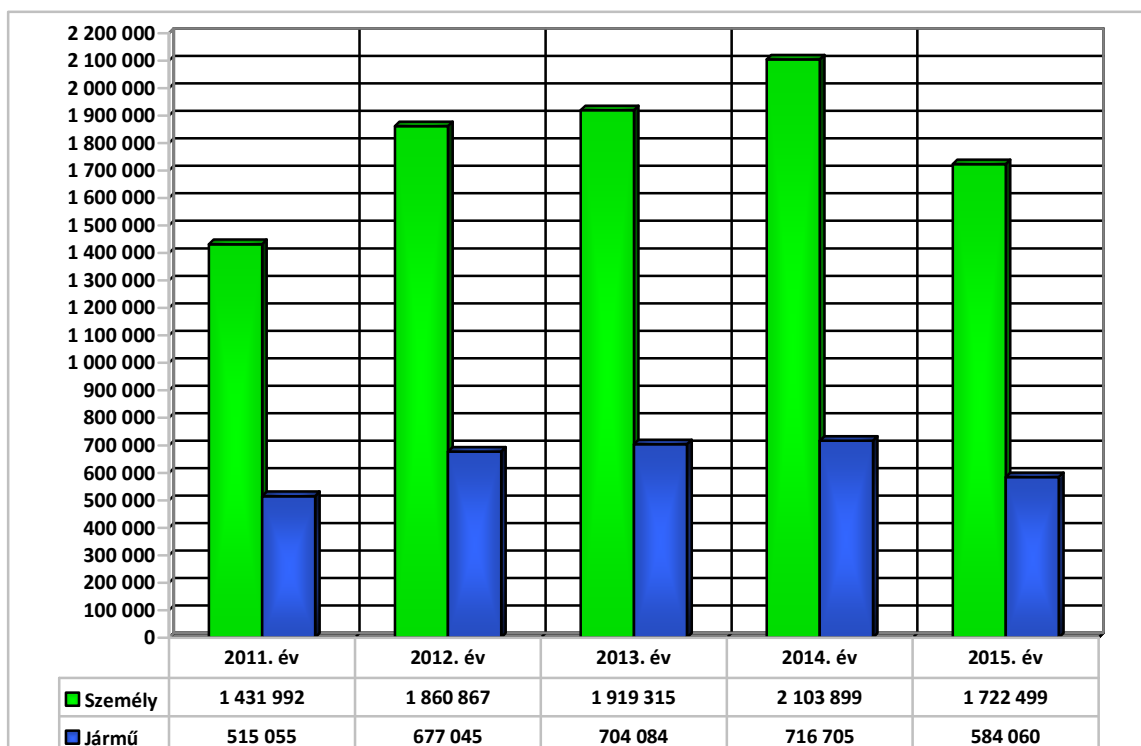

## Mellékletek

Kiszombor HRK Tiszasziget határátkelőhely forgalmi adatai 2011. év és 2015. év között

Kiszombor HRK Kiszombor határátkelőhely forgalmi adatai 2011. év és 2015. év között

Kiszombor HRK Kiszombor határátkelőhely tehergépjármű és busz forgalmi adatai 2011. év és 2015. év között

Kiszombor HRK illetékességi területén embercsempész elfogások adatai 2011. év és 2015. év között

**Kiszombor HRK illetékességi területén tiltott határátlépés elfogásainak adatai 2011. év és 2015. év között**